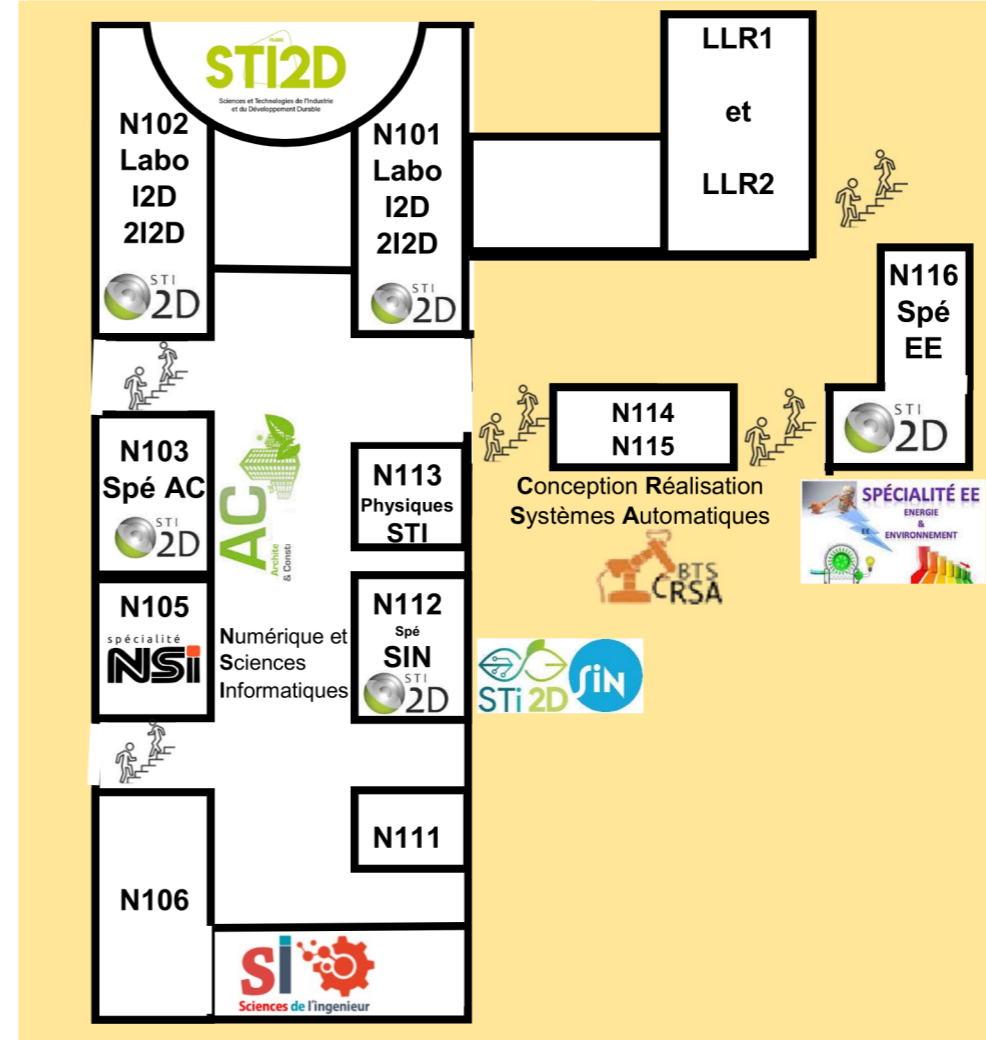

Plan des portes ouvertes, Lycée Carnot, le 28 mars 2026

Bâtiment 92, Rez-de-chaussée

Bâtiment 92, Premier étage

Bâtiment 92, Deuxième étage

Salles D

D16	Sciences Economiques et Sociales
D15	Spécialités : HGGSP (Histoire, Géographie, Géopolitique et Sciences Politiques)
D14	LV2 Espagnol et Allemand
D13	Langue vivante : Anglais, Euro Anglais
D12	Spécialité SPECIALITÉ MATHS
D11	

Café, collations au profit des associations BTS, CG et CCST

Bacs Professionnels

Début de la visite dans le Hall Principal En haut des marches