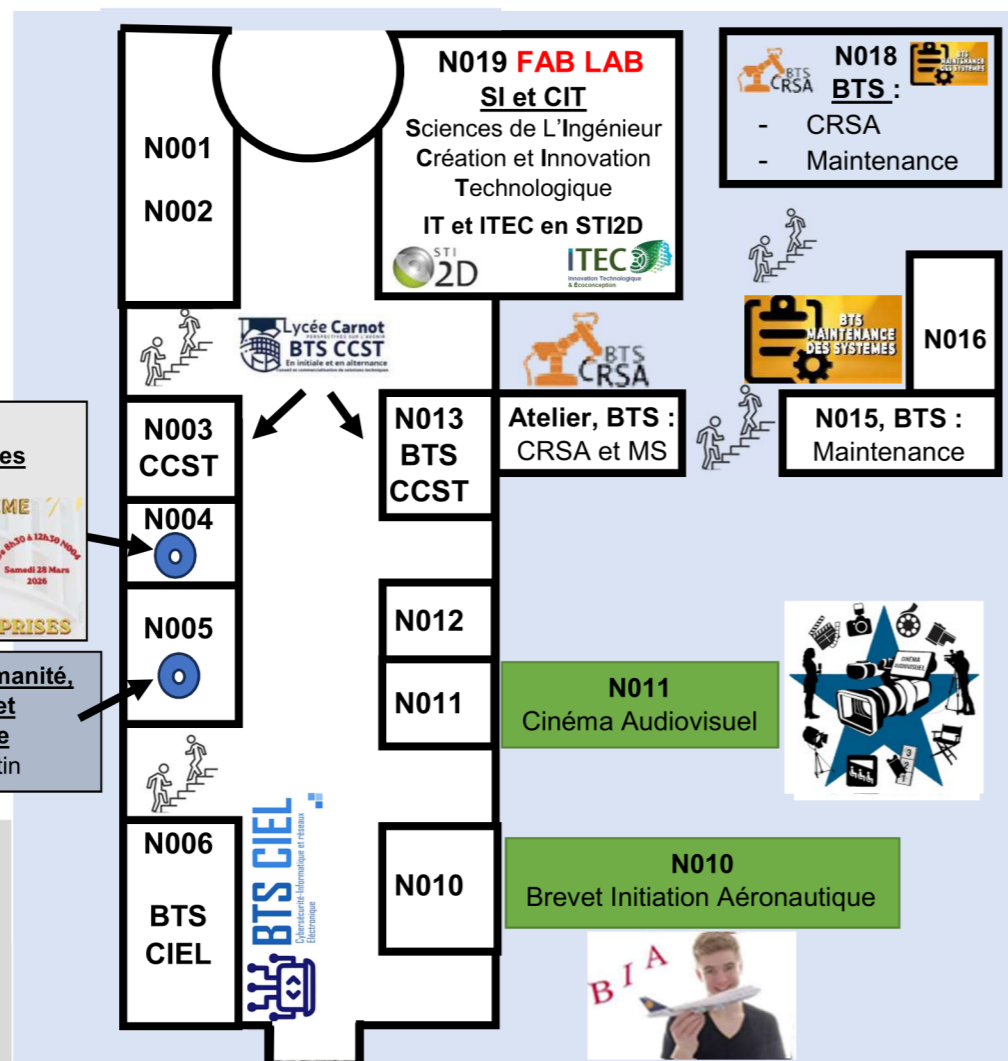

Plan des portes ouvertes, Lycée Carnot, le 28 mars 2026

Bâtiment 92, Rez-de-chaussée

Bâtiment 92, Premier étage

Bâtiment 92, Deuxième étage

Salles D

D16	Sciences Economiques et Sociales
D15	Spécialités : HGGSP (Histoire, Géographie, Géopolitique et Sciences Politiques)
D14	LV2 Espagnol et Allemand
D13	Langue vivante : Anglais, Euro Anglais
D12	Spécialité SPECIALITÉ MATHS
D11	

Café, collations au profit des associations BTS, CG et CCST

Bacs Professionnels

Début de la visite dans le Hall Principal En haut des marches